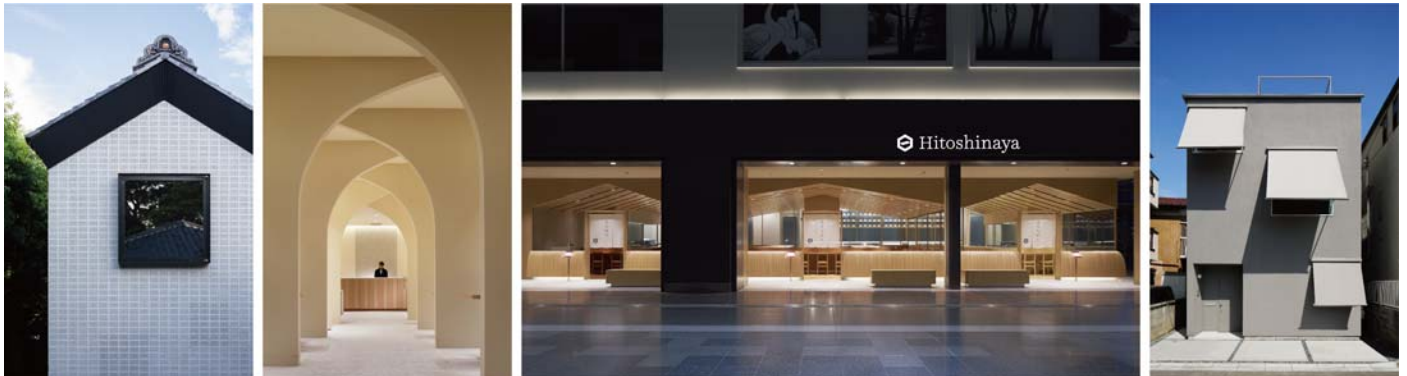

「言葉の共有、空間の共有」

建築からインテリア、リノベーション、舞台美術やインスタレーションまで多岐に渡る領域で活躍されている若手建築家松井亮氏をお迎えし、最新のプロジェクトを中心に、その活動の一端を語って頂きます。

講師 : 松井 亮氏 (まつい りょう: 株式会社松井亮建築都市設計事務所)

2004年に東京芸術大学大学院修士課程を修了。同年に松井亮建築都市設計事務所を設立。建築からインテリア、リノベーション、舞台美術やインスタレーションまで活動領域は多岐に渡り、独自の建築的思考は国内外で高く評価されている。主な作品は、ミラノサローネにて発表した東芝のインスタレーション「OVERTURE」/2009、漫画と雑貨の編集型ショップ「Tokyo's Tokyo」/2012、羽田空港の和食専門店「Hitoshinaya」/2014、農業従事者のための集会場「Rebirth House」/2014など。主な受賞に、グッドデザイン賞2007・2008・2009(日本)、Contract World Awards 2010・最優秀賞(ドイツ)、Iconic Awards 2014・Best of Best(ドイツ)、JCDデザインアワード2015・金賞(日本)、AR House 2015・highly commended/次点(イギリス)。